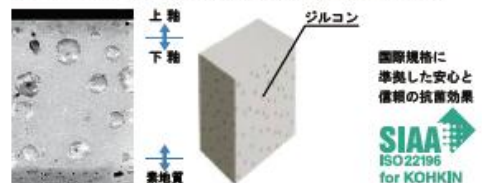

ハイパーセラミック

キズ汚れに強く、**ハイパーセラミック** 銀イオンパワーの抗菌効果。HYPER KILAMIC
便器の表面にキズがつくとそこに汚れが溜まりやすくなります。ハイパーセラミックは高硬度のジルコンを釉薬の表面まで含んでいるので、キズが付きにくく、汚れの付着を軽減します。

汚物汚れに強い

しっかり洗浄

上から100%流して汚れを残さずしっかり洗浄。
便器底のゼット口から出る洗浄水を無くし、上から100%ぐるりと流す強力な洗浄方式により、便器内の汚れをまるごと洗い流します。