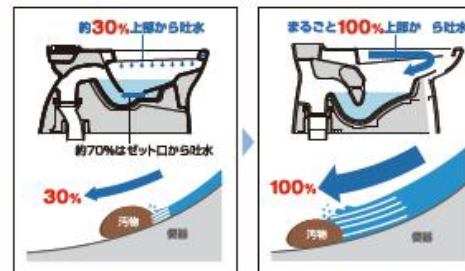

ハイパーセラミック

キズ汚れに強く、**ハイパーセラミック** 銀イオンパワーの抗菌効果。HYPER KILAMIC
便器の表面にキズがつくとそこに汚れが溜まりやすくなります。ハイパーセラミックは高硬度のジルコンを釉薬の表面まで含んでいるので、キズが付きにくく、汚れの付着を軽減します。

汚物汚れに強い

しっかり洗浄

上から100%流して汚れを残さずしっかり洗浄。
便器底のゼット口から出る洗浄水を無くし、上から100%ぐるりと流す強力な洗浄方式により、便器内の汚れをまるごと洗い流します。