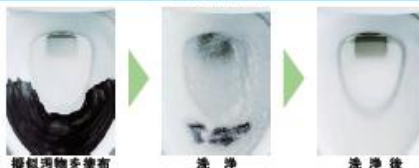

LN便器 (ネオボルテックス式) BC-181S / DT-4840

防錆便座
※実際は上記画像のようになります。

2年保証 HYPER KILAMIC

LIXIL

※カタログ画像によるイメージです。見取り内容とは異なりますので、ご注意ください。

機能

■ 清潔機能 ■	■ 省エネ機能 ■
HyPER KILAMIC (ISO抗菌準拠)	W節水 (大洗、小洗)
抗菌樹脂 (ISO抗菌準拠)	

便器・便座 カラーバリエーション

ハイパーセラミック

キズ汚れに強く、**ハイパーセラミック** 銀イオンパワーの抗菌効果。HYPER KILAMIC
便器の表面にキズがつくとそこに汚れが溜まりやすくなります。ハイパーセラミックは高硬度のジルコンを釉薬の表面まで含んでいるので、キズが付きにくく、汚れの付着を軽減します。

汚物汚れに強い

しっかり洗浄

上から100%流して汚れを残さずしっかり洗浄。
便器底のゼット口から出る洗浄水を無くし、上から100%ぐるりと流す強力な洗浄方式により、便器内の汚れをまるごと洗い流します。