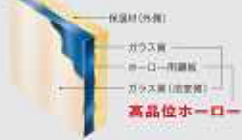

保護材 (外側)
ガラス質
ホーロー (内側)
ガラス質 (浴室側)
高品位ホーロー