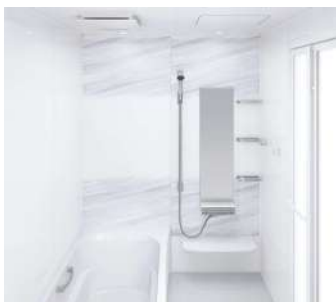

ホーロークリーン浴室パネル レギュラークラス

Pタイプ

FRP浴槽

IW:
サンドストーン
ホワイト