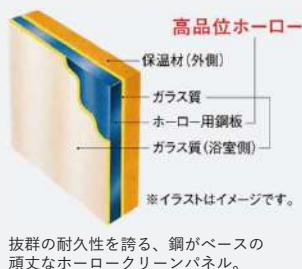

シャッター式

アイボリー

タオル掛け

スクエアタイプ

ホワイト

浴室全体を保温材で包み込んだあたたかい浴室。

浴室をたっぷりの保温材で包み、あたたかさを逃さないから冬場の入浴も快適です。

抜群の耐久性を誇る、鋼がベースの頑丈なホーロークリーンパネル。

高品位ホーローだからずっとお手入れカンタン。

表面のガラス質がカビの発生をしっかりとガード。キズにも強く、汚れも染み込まないので、普段のお手入れはシャワーで流すだけ。

ホーロークリーン浴室パネル

表面は親水性を持ったガラス質。水をかけると汚れと壁の間に水が入り込みます。

汚れが水となじみ、流れ落ちやすくなります。

マグネットのできること広がる。

ベースが金属でマグネットがつくから、遊びにも収納にも活用できます。