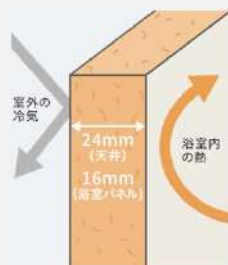

シャッター式

アイボリー

タオル掛け

スクエアタイプ

ホワイト

浴室全体を保温材で包み込んだあたたかい浴室。

浴室をたっぷりの保温材で包み、あたたかさを逃さないから冬場の入浴も快適です。

抜群の耐久性を誇る、鋼がベースの頑丈なホーロークリーンパネル。

高品位ホーローだからずっとお手入れカンタン。

表面のガラス質がカビの発生をしっかりとガード。キズにも強く、汚れも染み込まないので、普段のお手入れはシャワーで流すだけ。

ホーロークリーン浴室パネル

表面は親水性を持ったガラス質。水をかけると汚れと壁の間に水が入り込みます。

汚れが水となじみ、流れ落ちやすくなります。

マグネットのできること広がる。

ベースが金属でマグネットがつくから、遊びにも収納にも活用できます。