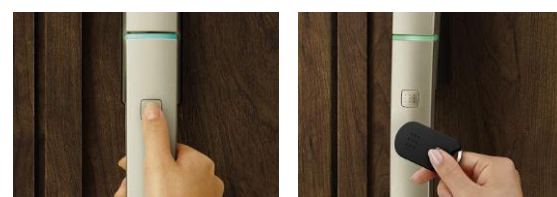

- JJ
- BQ
- BE
- KE
- DP
- Z9
- XP
- BJ

📶 **ポケットキー**

リモコンキーを持っていれば、ドアハンドルのボタンを押すだけで施錠でき、さらにタグキーがカギになるので、毎日の出入りももっと快適になります。

ドアから離れていてもリモコンキーでのボタン操作が可能

※操作可能範囲は室外側の3m以内です。
※設置環境によっては上記以外の範囲(室内側など)でも操作できることがあります。