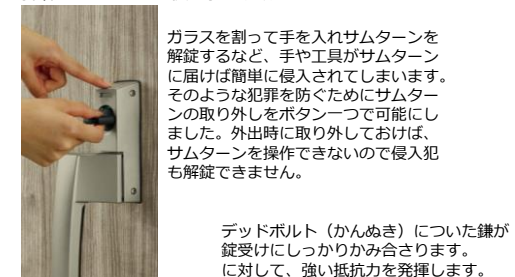

ドアから離れていてもリモコンキーでのボタン操作が可能

※操作可能範囲は室外側の3m以内です。
※設置環境によっては上記以外の範囲(室内側など)でも操作できることがあります。

リモコンキー2個・タグキー3個が標準装備。

リモコンキー×2 (非常用収納力×2)

タグキー×3 (非常用収納力×3)

● ハンドル バリエーション

● 脱着サムターン 標準装備

外出時に取り外しておけば、サムターンを操作できないので侵入犯も解錠できません。

ガラスを割って手を入れサムターンを解錠するなど、手や工具がサムターンに届けば簡単に侵入されてしまいます。そのような犯罪を防ぐためにサムターンの取り外しをボタン一つで可能にしました。外出時に取り外しておけば、サムターンを操作できないので侵入犯も解錠できません。

デッドボルト (かんぬき) についた鍵が錠受けにしっかりと合致します。対して、強い抵抗力を発揮します。

上部錠・下部錠とも脱着サムターンです。

D4仕様 片開きタイプ