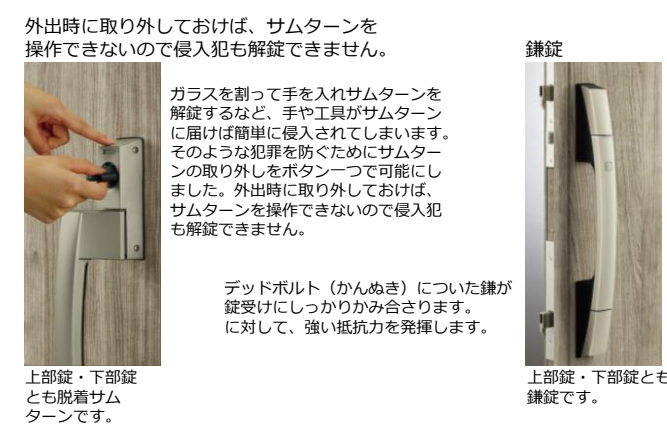

● 脱着サムターン 標準装備