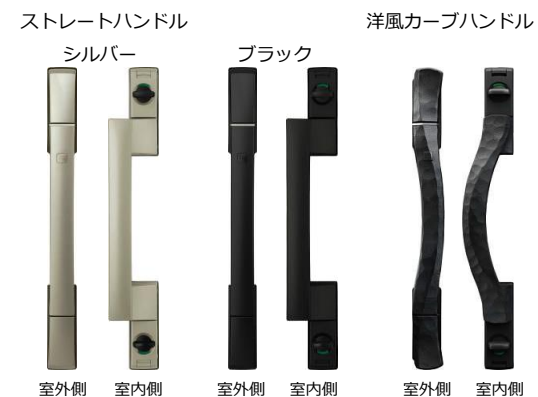

ドアから離れていてもリモコンキーでのボタン操作が可能

※操作可能範囲は室外側の3m以内です。
※設置環境によっては上記以外の範囲(室内側など)でも操作できることがあります。

リモコンキー2個・タグキー3個が標準装備。

リモコンキー×2 (非常用収納力×2)

タグキー×3 (非常用収納力×3)

● ハンドル バリエーション

● 脱着サムターン 標準装備

外出時に取り外しておけば、サムターンを操作できないので侵入犯も解錠できません。

ガラスを割って手を入れサムターンを解錠するなど、手や工具がサムターンに届けば簡単に侵入されてしまいます。そのような犯罪を防ぐためにサムターンの取り外しをボタン一つで可能にしました。外出時に取り外しておけば、サムターンを操作できないので侵入犯も解錠できません。

デッドボルト (かんぬき) についた鍵が錠受けにしっかりと合致します。対して、強い抵抗力を発揮します。

上部錠・下部錠とも脱着サムターンです。

D4仕様 片開きタイプ