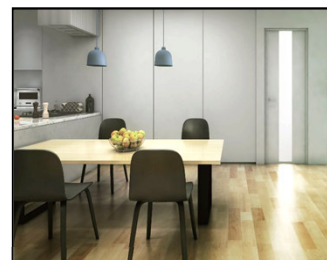

※建具枠はパールホワイト色になります。
収納建具・玄関収納は、
PW・WH・PL・LB・LC・DK
CH・SN・GEの9色よりお選びください。