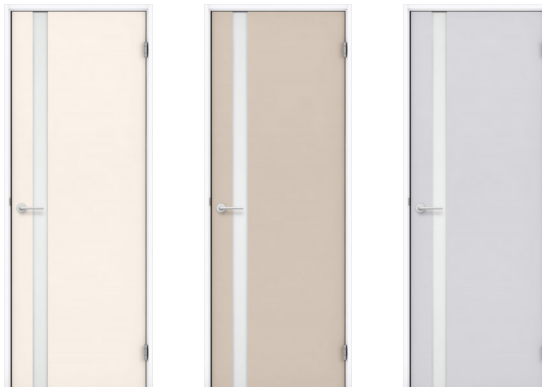

G8

G8 (木目なし)

ほぼ無彩色でモダンなイメージのグレー。
鮮やかな家具やカーペットとの相性が良い色です。

DESIGN SELECT デザインセレクト

ガラスデザイン

パネルデザイン

B-XG

B-XM