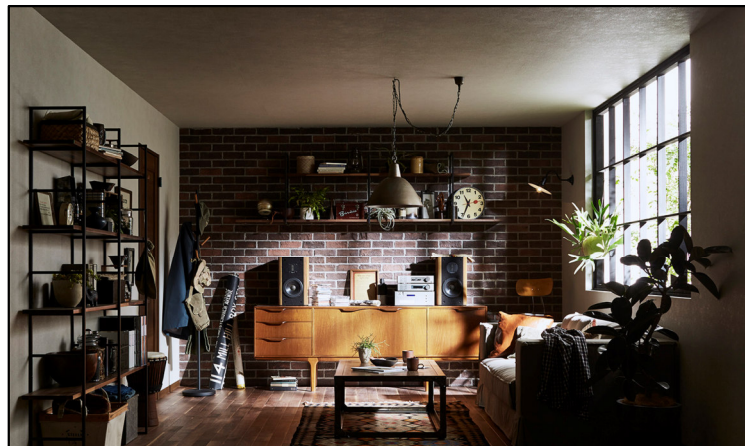

玄関収納

スマートタイプ
C-401-M

キホンのライン

8色の木目柄と単色パールホワイト色で構成される最もスタンダードなライン。

スモークブラウン色 (オーク柄)

塗装色と相性が良く、家具などでも多く使われるオーク。
彩度を落としたブラウン色をとすることで、落ち着いた空間を演出します。

DESIGN SELECT デザインセレクト

ガラスデザイン