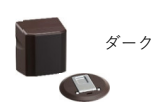

キホンのライン

8色の木目柄と単色パールホワイト色で構成される最もスタンダードなライン。

ショコラブラック色 (オーク柄)

オークの目出しブラック塗装のように、木目を残しつつ主張しすぎない色合いを再現。高級感がありながら、時間の経過を感じられるような色合いです。

DESIGN SELECT デザインセレクト

ガラスデザイン

パネルデザイン

クローゼットドア

収納両開き戸

玄関収納