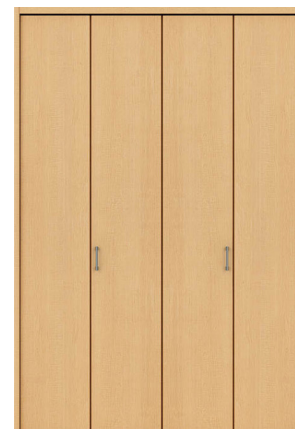

パネルデザイン

B-DR

B-XF

B-DB

クローゼットドア

収納両開き戸

玄関収納

スマートタイプ
C-401-M