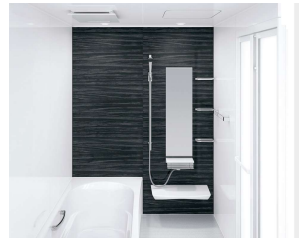

YK:
ウォルナット
ブラック