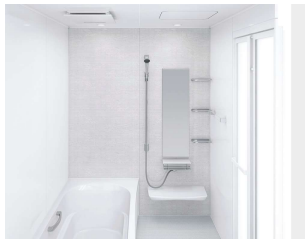

SS:
コンクリート
ホワイト