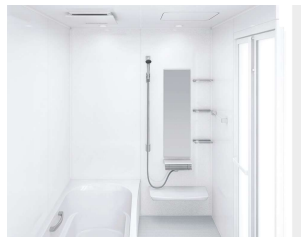

VW:
パールホワイト