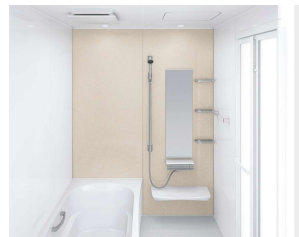

VD:
パールベージュ