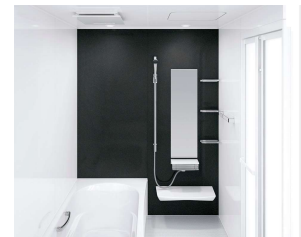

シャワーヘッド  
標準シャワーヘッド

TN-1020

シャワーフックは上下にスライドやお好みの角度に調整可能

天井

フラット天井

ランドリーパイプ1本付

照明

照明W(2灯)

**VW:**  
パールホワイト

**VD:**  
パールベージュ

**VK:**  
パールブラック

カラーの入り方

1面デザイン  
正面パネルに  
好きなカラーを  
お選びいただけます。

ホーロークリーン浴室パネル レギュラークラス

Pタイプ

FRP浴槽