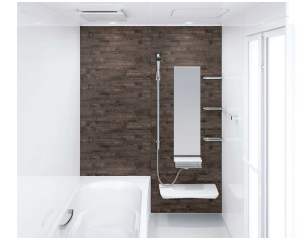

BI:
ブリックダーク