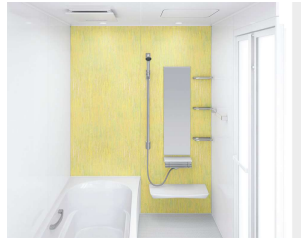

シャワーヘッド  
標準シャワーヘッド

TN-1020

シャワーフックは上下にスライドやお好みの角度に調整可能

天井

フラット天井

ランドリーパイプ1本付

照明

照明W(2灯)

風呂フタ

風呂フタ  
(シャッター式)

アイボリー

タオル掛け

スクエアタイプ

ホワイト

収納棚

スクエアタイプ(2段)

浴室全体を保温材で包み込んだあたたかい浴室。

浴室をたっぶりの保温材で包み、あたたかさを逃さないから冬場の入浴も快適です。

高品位ホーローだからずっとお手入れカンタン。

表面のガラス質がカビの発生をしっかりとガード。キズにも強く、汚れも染み込まないので、普段のお手入れはシャワーで流すだけ。

ホーローグリーン浴室パネル

表面は親水性を持ったガラス質をかけることで汚れと壁の間に水が入り込みます。

汚れが水となじみ、流れ落ちやすくなります。

マグネットでできること広がる。

ベースが金属でマグネットがつくから、遊びにも収納にも活用できます。

「どこでもラック」を使えば、家族の成長にあわせて棚の数や位置を変更するなど、自由度の高い収納が実現。

ホーロークリーン浴室パネル ハイクラス <1面デザイン>

**AW:**  
リネンホワイト

**JTW:**  
テラゾーホワイト

**JAY:**  
キャンパスイエロー

**CI:**  
ブリックグレー