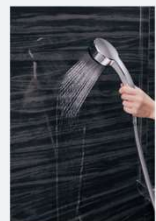

風呂フタ

風呂フタ  
(シャッター式)

アイボリー

タオル掛け

スクエアタイプ

ホワイト

収納棚

スクエアタイプ(2段)

浴室全体を保温材で包み込んだあたたかい浴室。

浴室をたっぶりの保温材で包み、あたたかさを逃さないから冬場の入浴も快適です。

高品位ホーローだからずっとお手入れカンタン。

表面のガラス質がカビの発生をしっかりとガード。キズにも強く、汚れも染み込まないので、普段のお手入れはシャワーで流すだけ。

ホーローグリーン浴室パネル

表面は親水性を持ったガラス質をかけることで汚れと壁の間に水が入り込みます。

汚れが水となじみ、流れ落ちやすくなります。

マグネットでできること広がる。

ベースが金属でマグネットがつくから、遊びにも収納にも活用できます。

「どこでもラック」を使えば、家族の成長にあわせて棚の数や位置を変更するなど、自由度の高い収納が実現。

ホーロークリーン浴室パネル ハイクラス <1面デザイン>

**AW:**  
リネンホワイト

**JTW:**  
テラゾーホワイト

**JAY:**  
キャンパスイエロー

**CI:**  
ブリックグレー