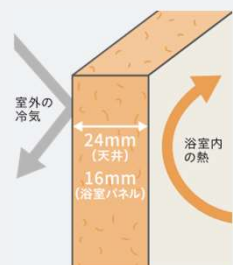

風呂フタ

風呂フタ  
(シャッター式)

アイボリー

タオル掛け

スクエアタイプ

ホワイト

収納棚

スクエアタイプ(2段)

浴室全体を保温材で包み込んだあたたかい浴室。

浴室をたっぶりの保温材で包み、あたたかさを逃さないから冬場の入浴も快適です。

高品位ホーローだからずっとお手入れカンタン。

表面のガラス質がカビの発生をしっかりとガード。キズにも強く、汚れも染み込まないので、普段のお手入れはシャワーで流すだけ。

ホーローグリーン浴室パネル

表面は親水性を持ったガラス質をかけることで汚れと壁の間に水が入り込みます。

汚れが水となじみ、流れ落ちやすくなります。