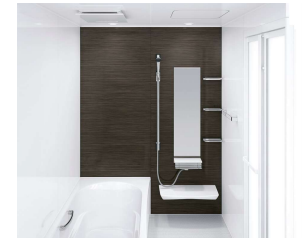

XB:
ミックスウッド
ダーク