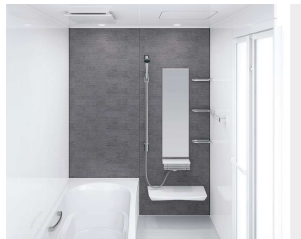

SG:
コンクリート
グレー