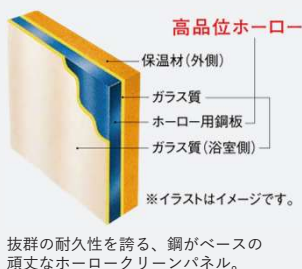

風呂フタ

風呂フタ  
(シャッター式)

アイボリー

タオル掛け

スクエアタイプ

ホワイト

収納棚

スクエアタイプ(2段)

浴室全体を保温材で包み込んだあたたかい浴室。

浴室をたっぶりの保温材で包み、あたたかさを逃さないから冬場の入浴も快適です。

高品位ホーローだからずっとお手入れカンタン。

表面のガラス質がカビの発生をしっかりとガード。キズにも強く、汚れも染み込まないので、普段のお手入れはシャワーで流すだけ。

ホーローグリーン浴室パネル

表面は親水性を持ったガラス質をかけることで汚れと壁の間に水が入り込みます。

汚れが水となじみ、流れ落ちやすくなります。

マグネットでできること広がる。

ベースが金属でマグネットがつくから、遊びにも収納にも活用できます。

「どこでもラック」を使えば、家族の成長にあわせて棚の数や位置を変更するなど、自由度の高い収納が実現。

ホーロークリーン浴室パネル ハイクラス <1面デザイン>

**AW:**  
リネンホワイト

**JTW:**  
テラゾーホワイト

**JAY:**  
キャンパスイエロー

**CI:**  
ブリックグレー