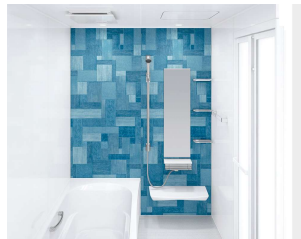

JNA:
デニムブルー