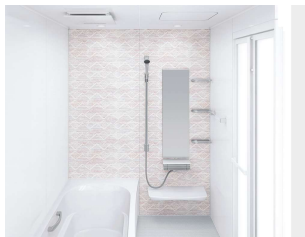

GP:
フォークロア
ピンク