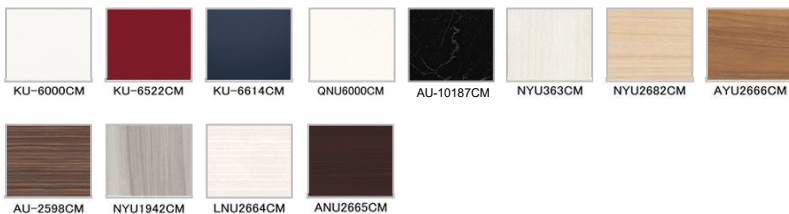

汚れに強い

酒、油、しょう油はもちろんのこと、家庭用薬品類、石鹸などに対して、強い耐久性を持っています。

水をはじく

水や汚れをはじくので、ぬれた布でサッと拭くだけで汚れがとれ、より衛生的です。

扉カラー 高圧メラミン化粧板

●マット

●鏡面

扉カラー オレフィンシート

扉カラー DAPコート

WEB

カラーシミュレーションで
コーディネート
チェック!

WEB

ホームビルダーさま向け
WEBカタログ

引手

●レール引手

シルバー